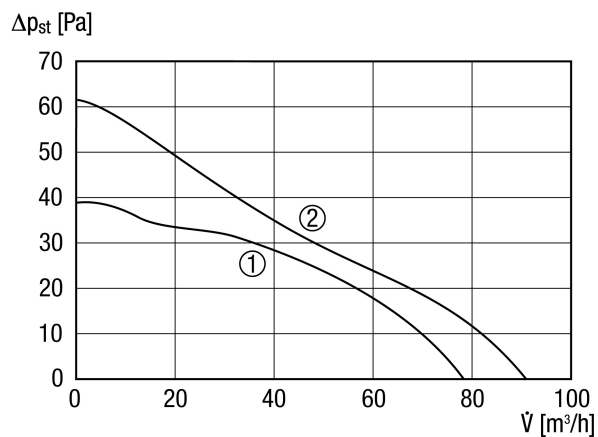

Исполнение	Стандартное исполнение
Объёмный расход	78 м³/ч/92 м³/ч
Регулируемая скорость вращения	✓
Возможность реверса	—
Вид напряжения	Однофазный ток
Напряжение питания	230 V
Сетевая частота	50 Hz
Номинальная мощность	6 W/8 W
I _{макс}	0,06 A
Степень защиты (IP)	X5
Подключение к сети	5 × 1,5 мм ²
Место установки	Потолок, Стена
Вид монтажа	Настенный монтаж
Позиция	произвольно
Материал	Пластмасса
Цвет	обычный белый - типа RAL 9016
Вес	0,7
Номинальный диаметр	100 mm
Температура транспортирующей среды при I _{макс}	40 °C
Уровень звукового давления	27 dB(A)/32 dB(A)/Расстояние 3 м, предпосылки свободного пространства
Ассортимент	A
EAN	4012799842002

ECA 100 ipro

Характеристика

- ① Уровень мощности 1
- ② Уровень мощности 2

Размеры [мм]

- ① Кабельный ввод